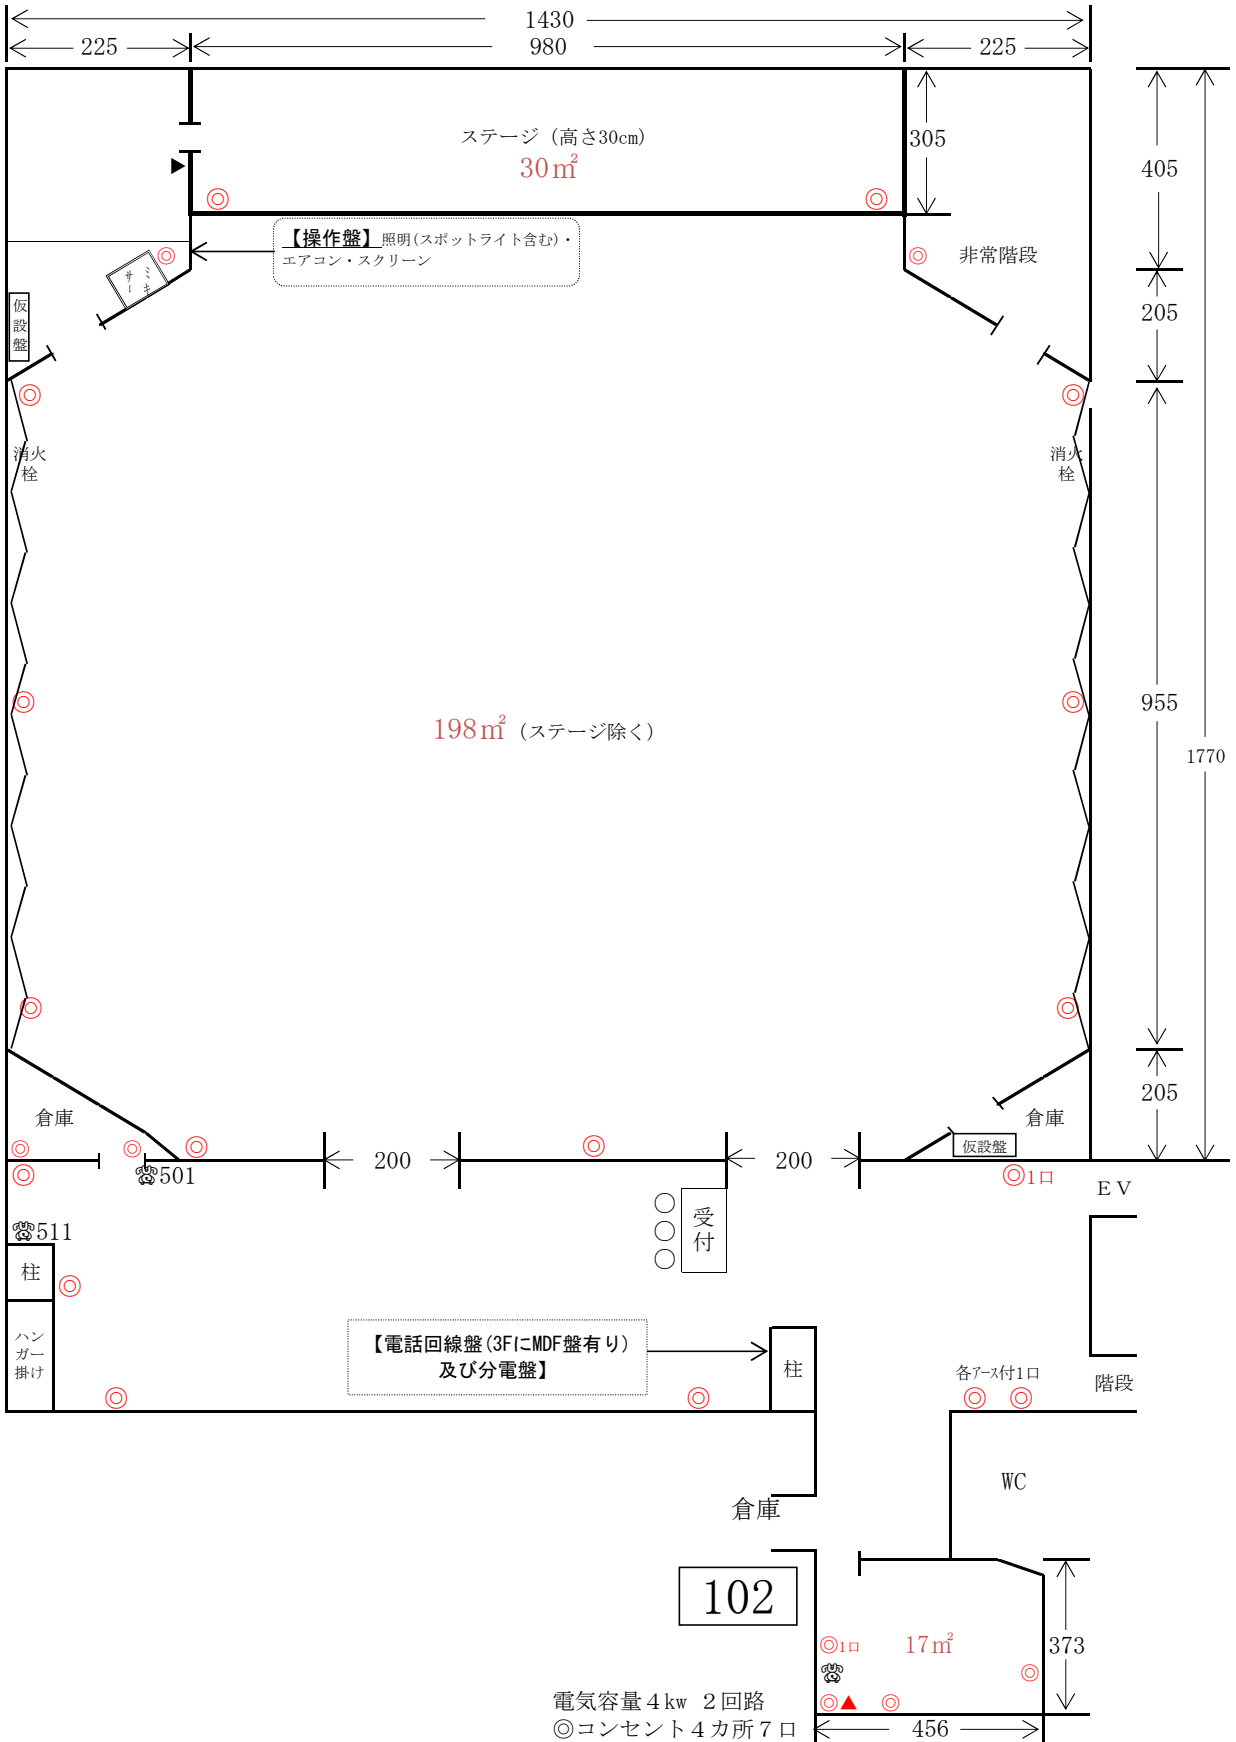

会議室平面図

大会議室

電気容量 最大20kw
◎コンセント 室内11カ所22口=10kw
仮設盤2カ所=10kw

B1 F 天井高3m30cm
☎=市内発信可(有料)
▲=インターネット

公益財団法人 京都私学振興会

京都私学会館

〒600-8424 京都市下京区室町通高辻上ル山王町561 Tel 075-344-6201(代) FAX 075-344-6220

URL <http://www.kyt-shigakukaikan.or.jp>

E-mail aapsk@kyt-shigakukaikan.or.jp 201309