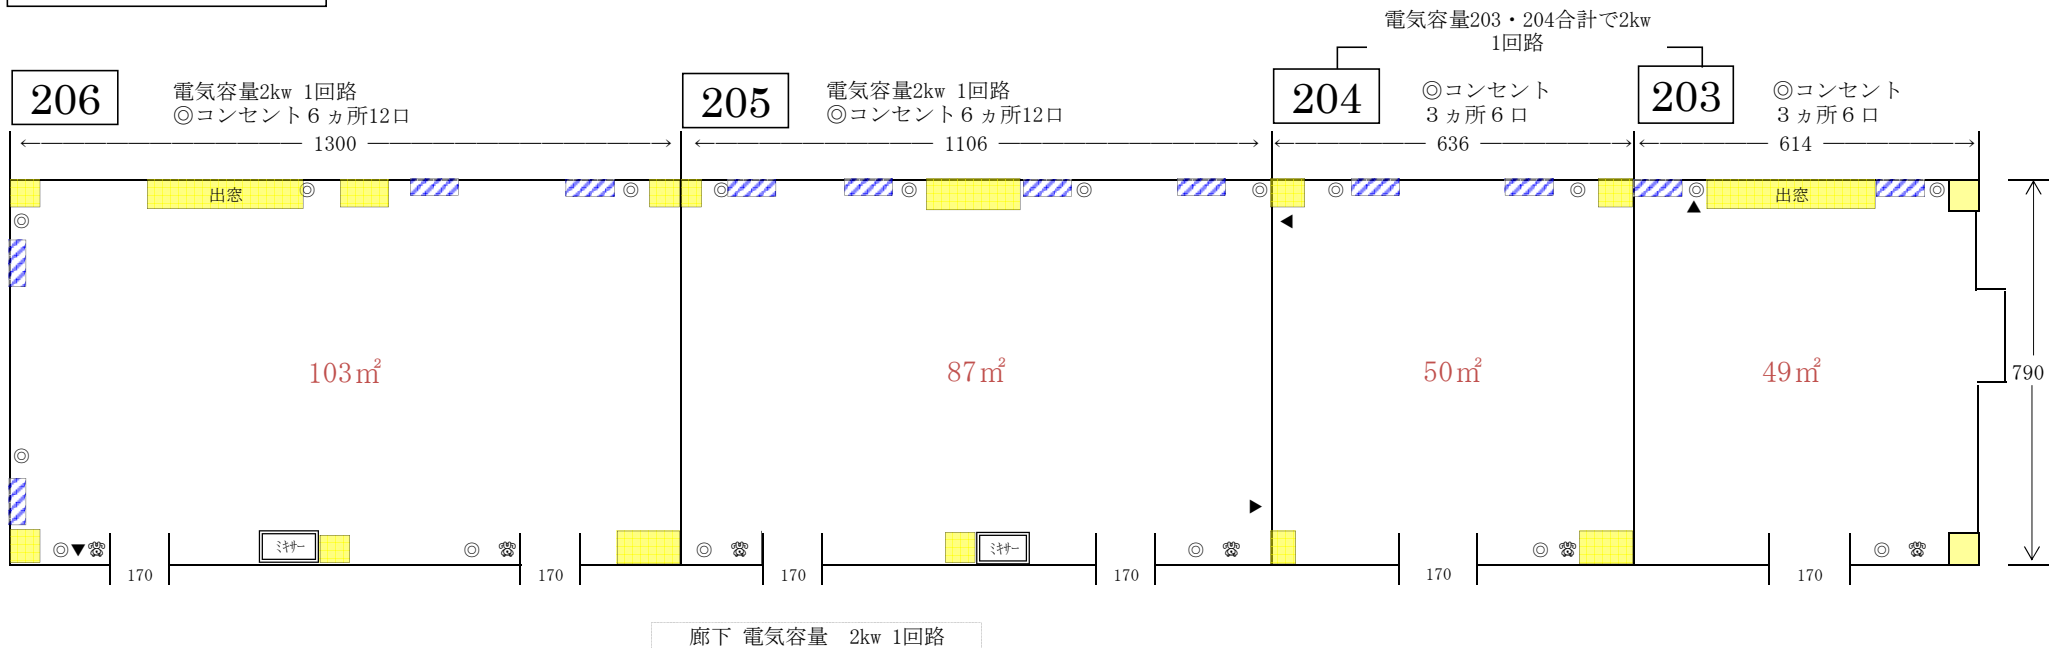

会議室平面図

2 F 天井高2m68 【参考】10畳=16.20m²

⊙=市内発信可(有料)
▲=インターネット

■ 柱 30cm×1m移動不可
▨ 空気交換器

E V		横幅	奥行	天井高
	入口	90cm	—	2m 10
内部	1m58	1m 43	2m29	

→ E V

公益財団法人 京都私学振興会

京都私学会館