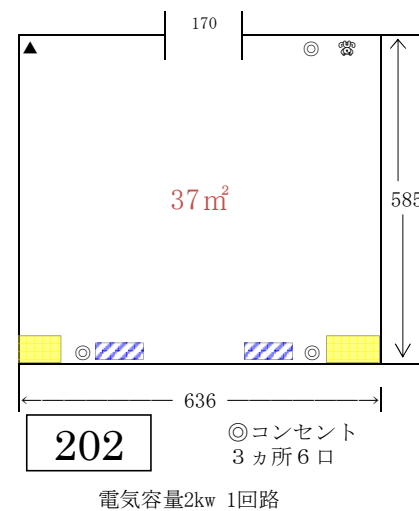

会議室平面図

2 F 天井高2m68 【参考】10畳=16.20m²

⊙=市内発信可(有料)
▲=インターネット

■ 柱 30cm×1m移動不可
▨ 空気交換器

E V		横幅	奥行	天井高
	入口	90cm	—	2m 10
内部	1m58	1m 43	2m29	

→ E V

公益財団法人 京都私学振興会

京都私学会館

〒600-8424 京都市下京区室町通高辻上儿山王町561 TEL 075-344-6201(代) FAX 075-344-6220

URL <http://www.kyt-shigakukaikan.or.jp> E-mail aapsk@kyt-shigakukaikan.or.jp 201008

会議室平面図

廊下 電気容量 2kw 1回路

3F 天井高2m58 【参考】10畳=16.20^{m²}