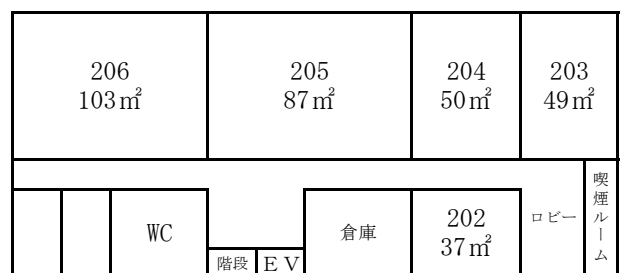

館内見取図

B1F

1F

2F

3F

4F

公益財団法人 京都私学振興会

京都私学会館

〒600-8424 京都市下京区室町通高辻上ル山王町561 TEL 075-344-6201(代) FAX 075-344-6220
 URL <http://www.kyt-shigakukaikan.or.jp> E-mail aapsk@kyt-shigakukaikan.or.jp 1309

会議室平面図

大会議室

電気容量 最大20kw
 ◎コンセント 室内11カ所22口=10kw
 仮設盤2カ所=10kw

会議室平面図

2 F 天井高2m68 【参考】10畳=16.20m²

⊙=市内発信可(有料)
▲=インターネット

■ 柱 30cm×1m移動不可
▨ 空気交換器

E V		横幅	奥行	天井高
	入口	90cm	—	2m 10
内部	1m58	1m 43	2m29	

→ E V

公益財団法人 京都私学振興会

京都私学会館