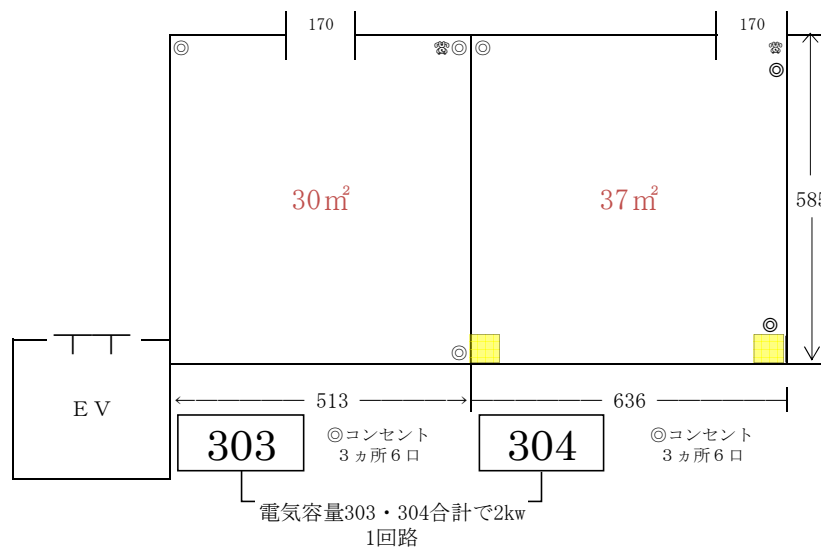

公益財団法人 京都私学振興会

京都私学会館

〒600-8424 京都市下京区室町通高辻上ル山王町561 TEL 075-344-6201(代) FAX 075-344-6220

URL <http://www.kyt-shigakukaikan.or.jp> E-mail aapsk@kyt-shigakukaikan.or.jp 201309