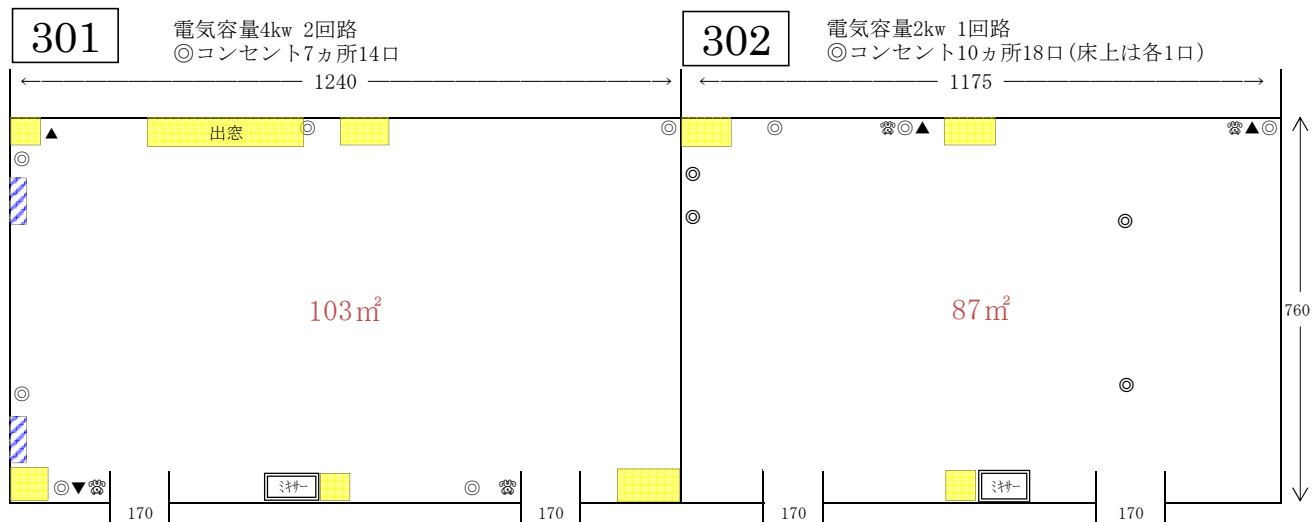

会議室平面図

2 F 天井高2m68 【参考】10畳=16.20m²

⊙=市内発信可(有料)
▲=インターネット

■ 柱 30cm×1m移動不可
▨ 空気交換器

E V		横幅	奥行	天井高
	入口	90cm	—	2m 10
内部	1m58	1m 43	2m29	

→ E V

公益財団法人 京都私学振興会

京都私学会館

〒600-8424 京都市下京区室町通高辻上儿山王町561 TEL 075-344-6201(代) FAX 075-344-6220

URL <http://www.kyt-shigakukaikan.or.jp> E-mail aapsk@kyt-shigakukaikan.or.jp 201008

会議室平面図

廊下 電気容量 2kw 1回路

3F 天井高2m58 【参考】10畳=16.20^{m²}