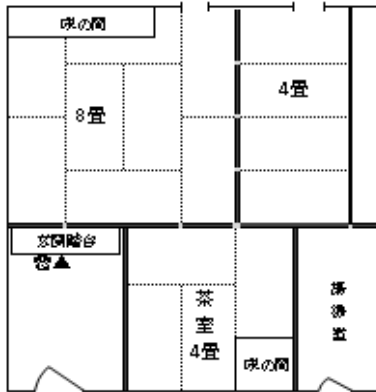

和室

4 F

☎=市内発信可(有料)
▲=インターネット

電気容量6kw 1回路
◎コンセント4カ所8口

7

公益財団法人 京都私学振興会

京都私学会館

〒600-8424 京都市下京区室町通高辻上儿山王町561 TEL 075-344-6201(代) FAX 075-344-6220

URL <http://www.kyt-shigakukaikan.or.jp> E-mail aapsk@kyt-shigakukaikan.or.jp 201008