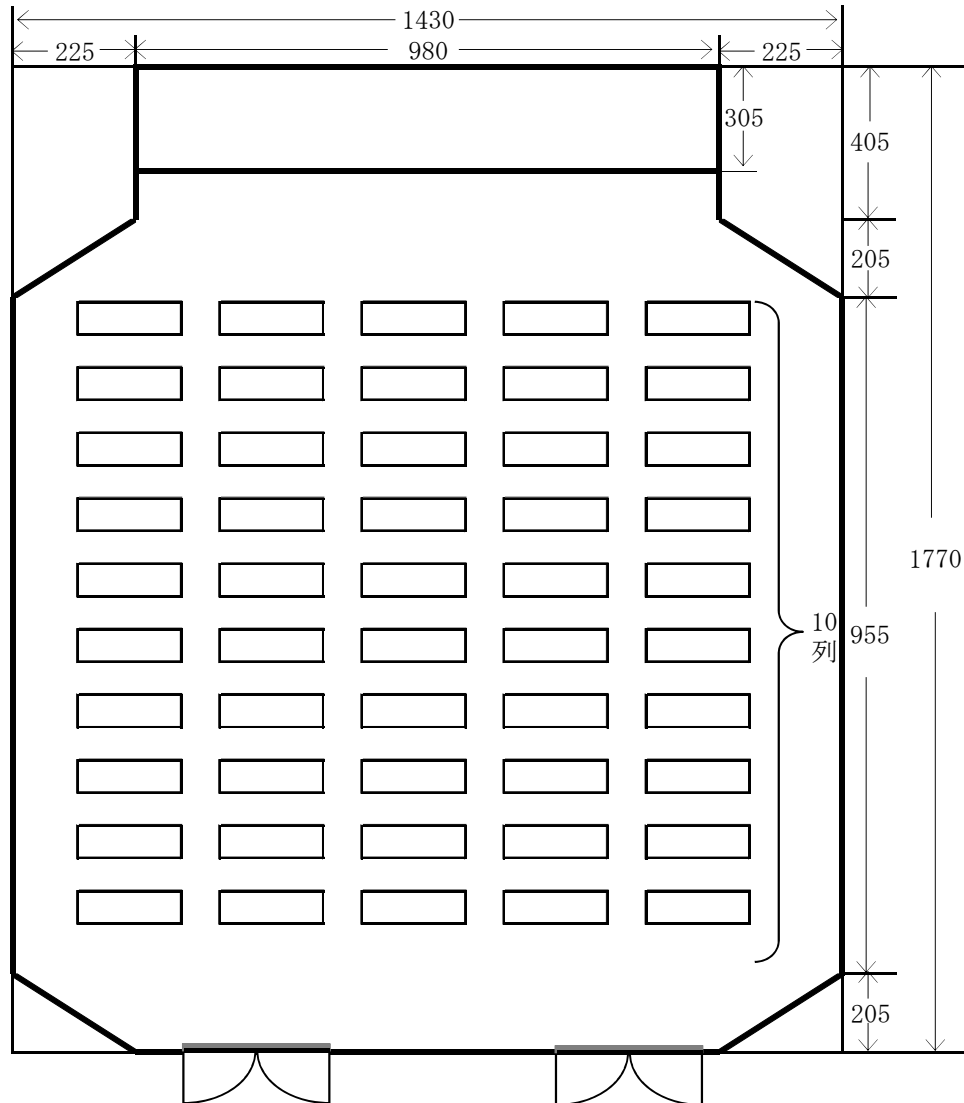

スクール形式

大会議室

3名掛150名/2名掛100名