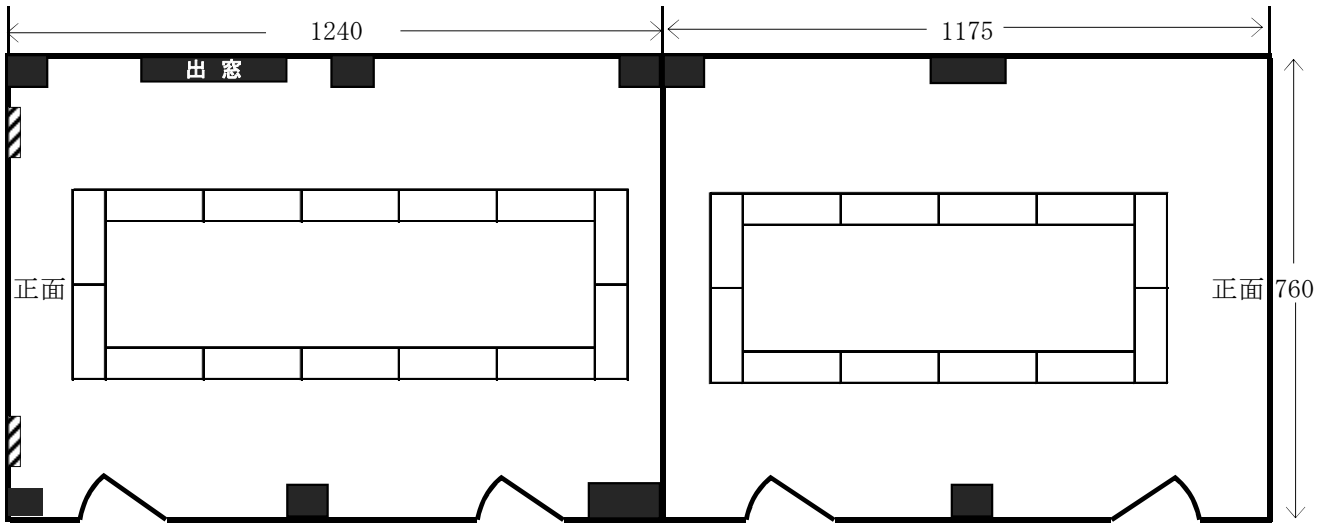

204室

3名掛24名/2名掛16名

203室

3名掛24名/2名掛16名

202室

3名掛18名/2名掛12名

口形式

301室

3名掛42名/2名掛28名

302室

3名掛36名/2名掛24名

壁側狭いため

303室

3名掛18名/2名掛12名

304室

3名掛18名/2名掛12名