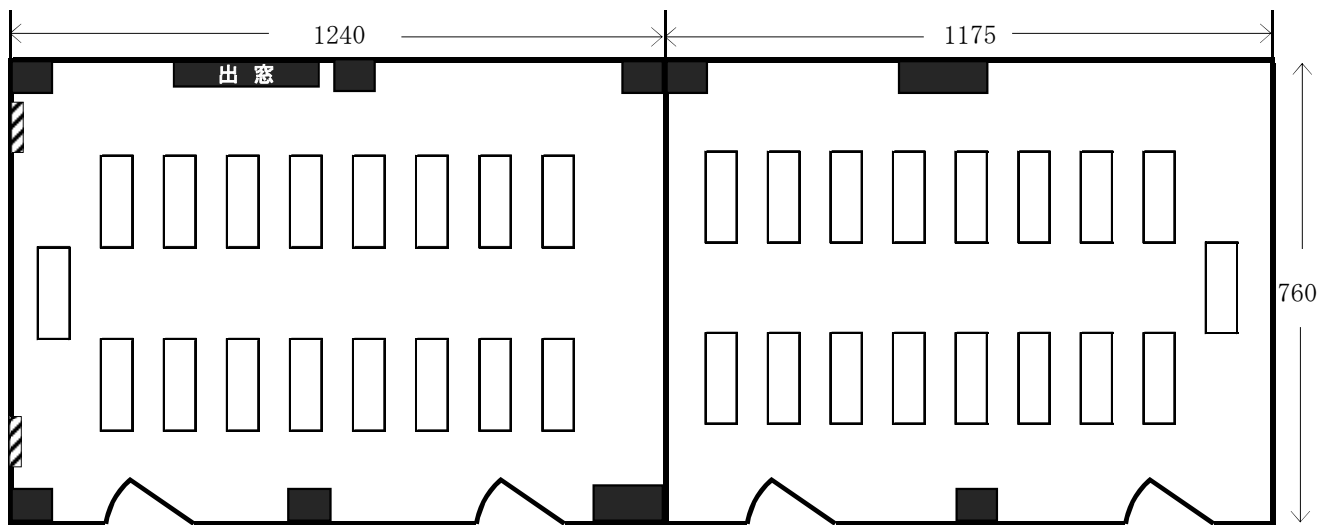

302室

3名掛48名/2名掛32名

303室

3名掛12名/2名掛8名

304室

3名掛18名/2名掛12名

シアター形式

大会議室

280名

シアター形式

202室
24名

シアター形式

301室
80名

302室
80名