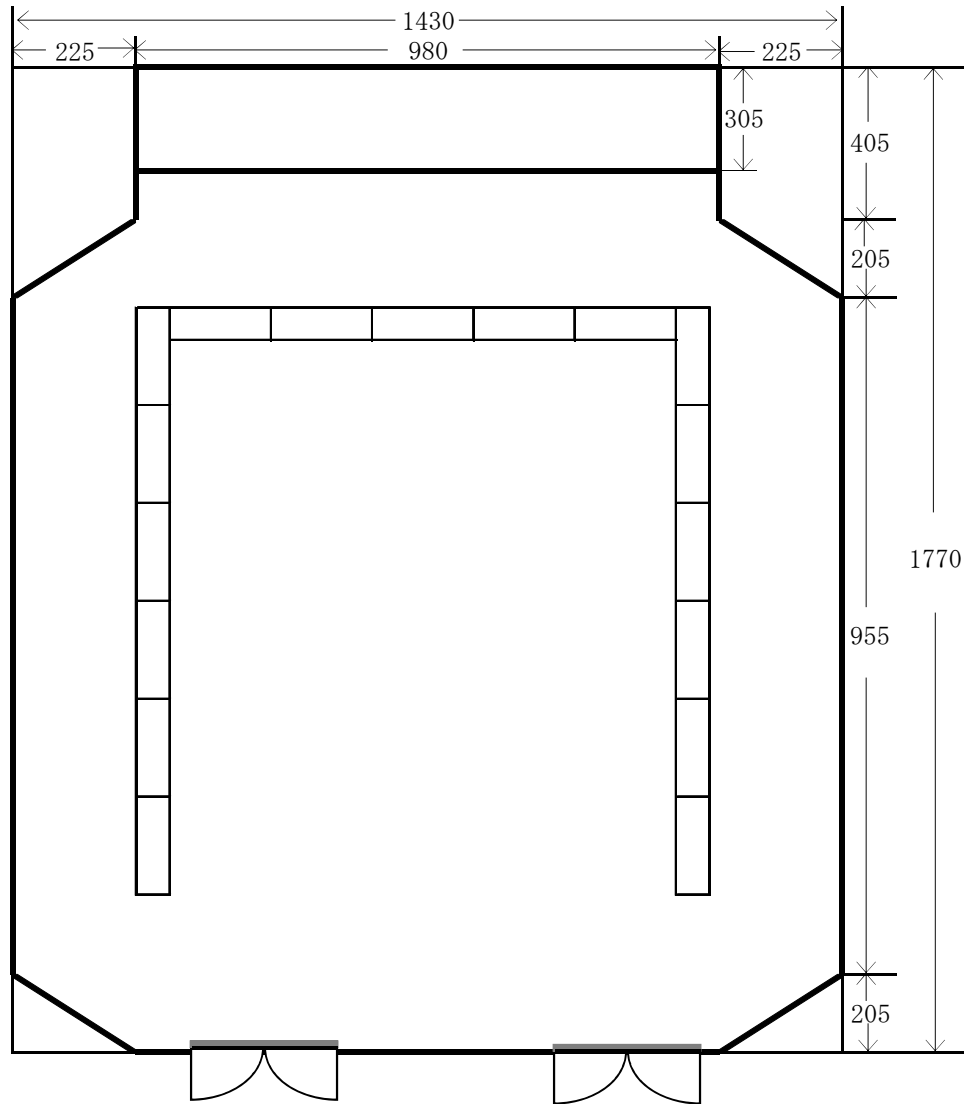

3名掛42名/2名掛28名

302室

3名掛36名/2名掛24名

壁側狭いため

303室

3名掛18名/2名掛12名

304室

3名掛18名/2名掛12名

コ形式

大会議室

3名掛51名/2名掛34名

コ形式

206室

3名掛36名/2名掛24名

205室

3名掛30名/2名掛20名