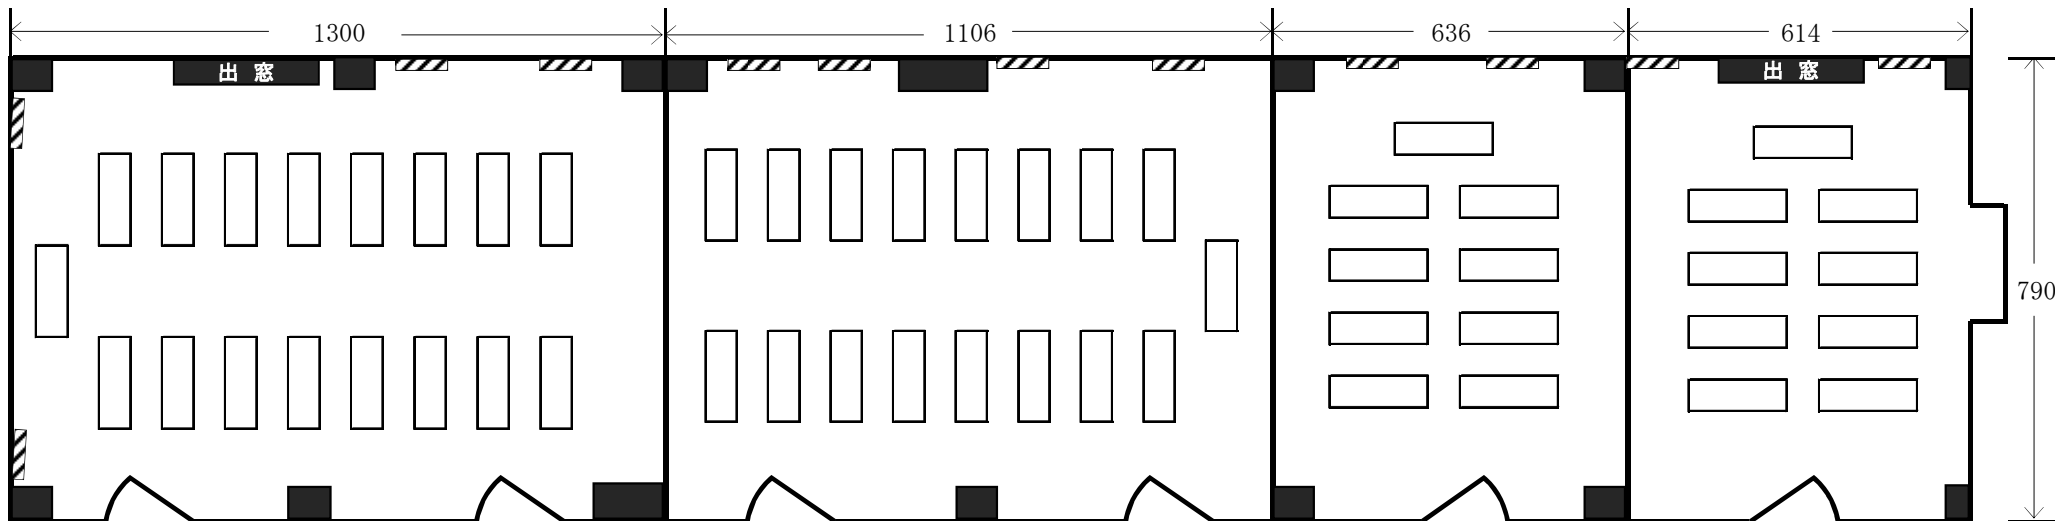

< スクール形式

206室

3名掛48名/2名掛32名

205室

3名掛48名/2名掛32名

204室

3名掛24名/2名掛16名

203室

3名掛24名/2名掛16名

202室

3名掛18名/2名掛12名