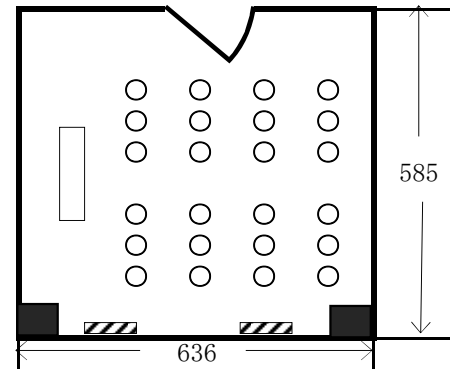

302室

3名掛48名/2名掛32名

303室

3名掛12名/2名掛8名

304室

3名掛18名/2名掛12名

シアター形式

大会議室

280名

シアター形式

202室
24名

シアター形式

301室
80名

302室
80名