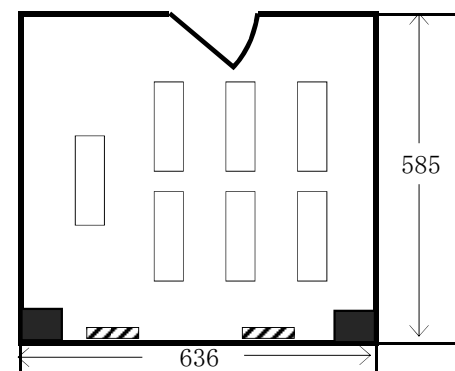

< スクール形式

206室

3名掛48名/2名掛32名

205室

3名掛48名/2名掛32名

204室

3名掛24名/2名掛16名

203室

3名掛24名/2名掛16名

202室

3名掛18名/2名掛12名