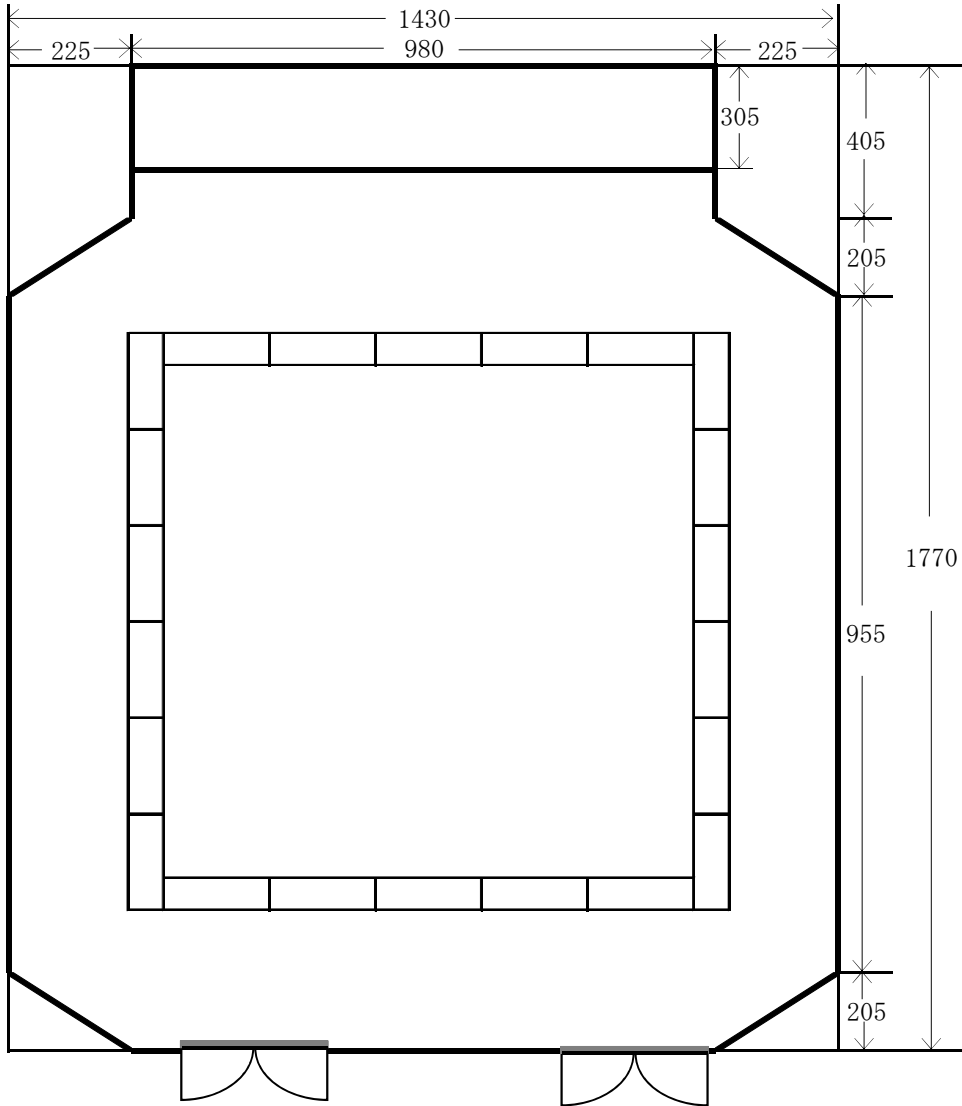

口形式

大会議室

3名掛66名/2名掛44名

< 口形式

206室

3名掛42名/2名掛28名

205室

3名掛36名/2名掛24名

3名掛42名/2名掛28名

302室

3名掛36名/2名掛24名

壁側狭いため

303室

3名掛18名/2名掛12名

304室

3名掛18名/2名掛12名

コ形式

大会議室

3名掛51名/2名掛34名

コ形式

206室

3名掛36名/2名掛24名

205室

3名掛30名/2名掛20名