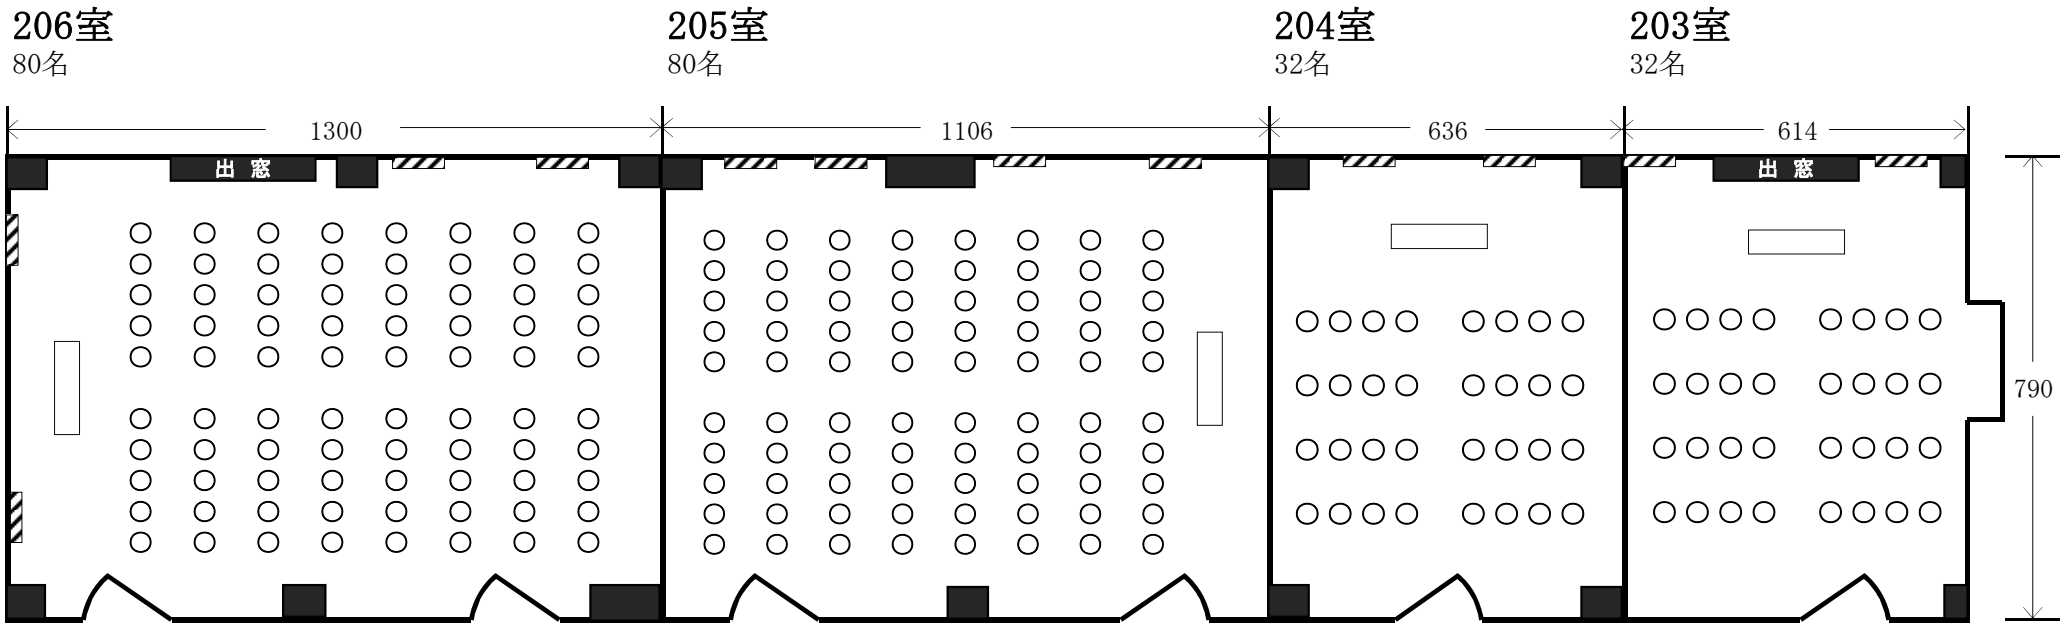

302室

3名掛48名/2名掛32名

303室

3名掛12名/2名掛8名

304室

3名掛18名/2名掛12名

シアター形式

大会議室

280名

シアター形式

202室
24名

シアター形式

301室
80名

302室
80名