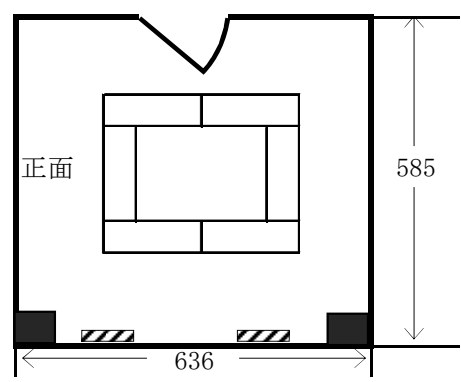

口形式

大会議室

3名掛66名/2名掛44名

< 口形式

206室

3名掛42名/2名掛28名

205室

3名掛36名/2名掛24名

204室

3名掛24名/2名掛16名

203室

3名掛24名/2名掛16名

202室

3名掛18名/2名掛12名

口形式

301室

3名掛42名/2名掛28名

302室

3名掛36名/2名掛24名

壁側狭いため

303室

3名掛18名/2名掛12名

304室

3名掛18名/2名掛12名