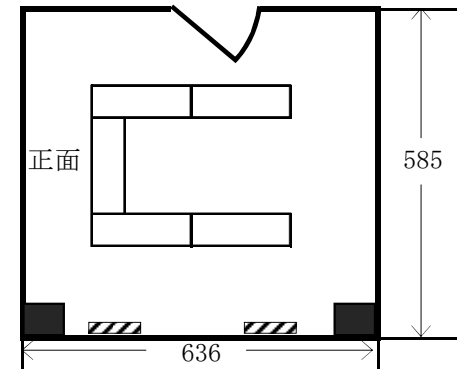

コ形式

206室

3名掛36名/2名掛24名

205室

3名掛30名/2名掛20名

204室

3名掛18名/2名掛12名

203室

3名掛18名/2名掛12名

202室

3名掛15名/2名掛10名