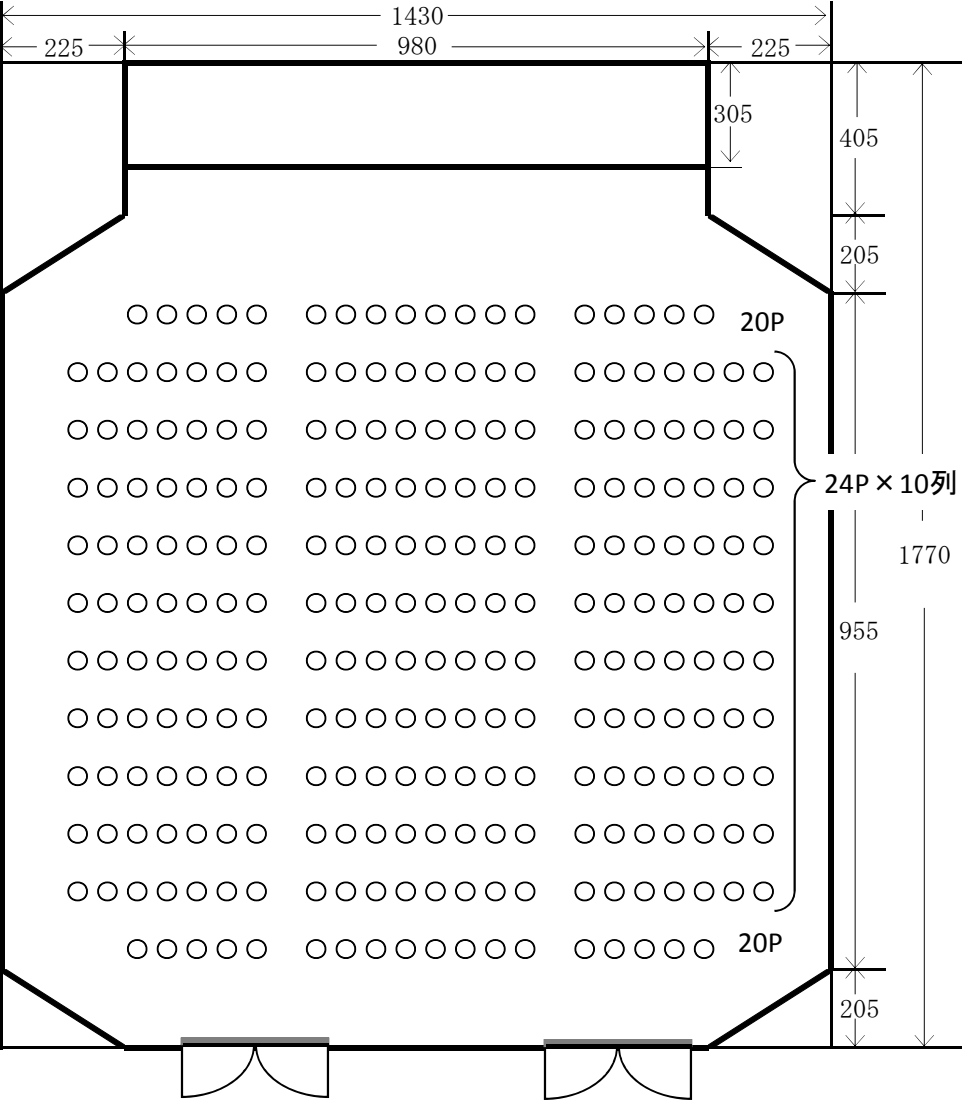

302室

3名掛48名/2名掛32名

303室

3名掛12名/2名掛8名

304室

3名掛18名/2名掛12名

シアター形式

大会議室

280名

シアター形式

202室
24名

シアター形式

301室
80名

302室
80名